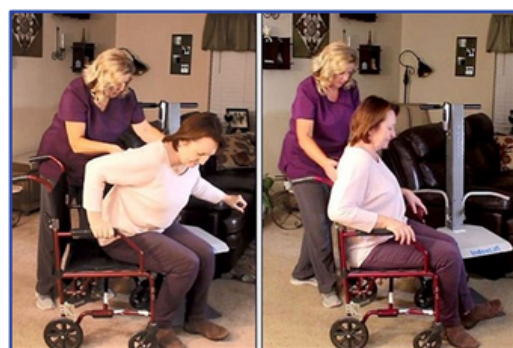

Modelos IndeeLift (Unión Europea)

PPU

La **PPU** destaca por su ligero diseño de tan sólo **29,5 kg**, lo que la hace fácil de manipular y transportar. Con una elevación de hasta **54 cm** en la **posición de estar sentado**, la PPU le permitirá levantarse o realizar transferencias de forma cómoda y segura desde superficies bajas como el suelo, sillas o sofás accionando un solo botón. La PPU puede levantar a personas de hasta **150 kg**.

Precio Promoción 1.949,00€*

(PVP habitual 2.292,95€)

FTS-400

Por otra parte, la **FTS-400** está diseñada específicamente para aquellos que necesitan una alta elevación para poder ponerse en pie. Con una capacidad de elevación **de hasta 76 cm**, este modelo es ideal para personas con dificultades de movilidad más significativas, puesto que permite colocar al usuario en una **posición de pie/bipedestación**. La FTS-400 puede levantar a personas de hasta **180 kg**.

Precio Promoción 2.257,55€*

(PVP habitual 2.655,95€)

*los precios incluyen IVA (21%) y envío.

**Opción de alquiler disponible.